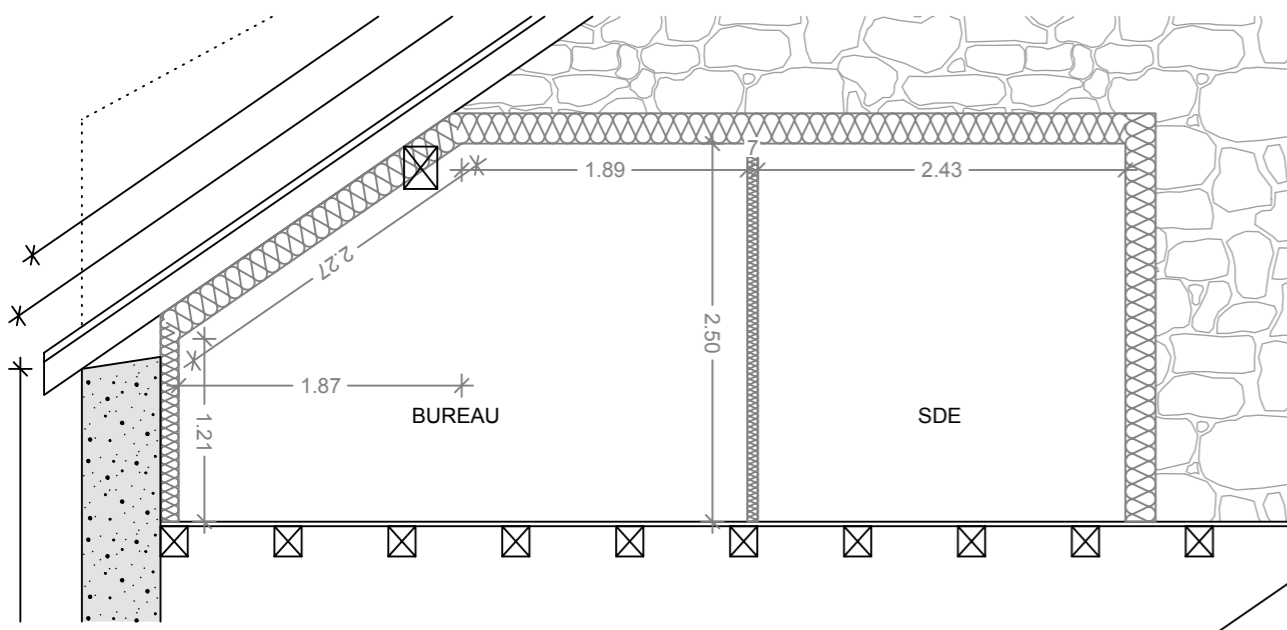

SARL VALENTIN EXPERTISES
14, rue de Rain
88520 BAN DE LAVELINE
Tél : 03 29 51 74 12
Fax : 03 29 51 60 24
valentinexpertises@gmail.com

Nom du plan	Echelle	DATE d'impression	
Coupe CC-DD A3 Pa	1/50	18/11/2015	
N° de dossier	Indice	DATE du sinistre	
3286115LV/	A	20/07/2012	

Ces plans et relevés ne peuvent pas être utilisés pour un permis de construire et pour toute étude ou devis par les entreprises. Le non-respect de ces clauses n'engage que l'utilisateur de ce document.
Conformément à la loi du 11 mars 1957, l'utilisation, ou la reproduction de ce document est interdite sans l'accord écrit de l'auteur, sauf convention contraire.

COUPE DD