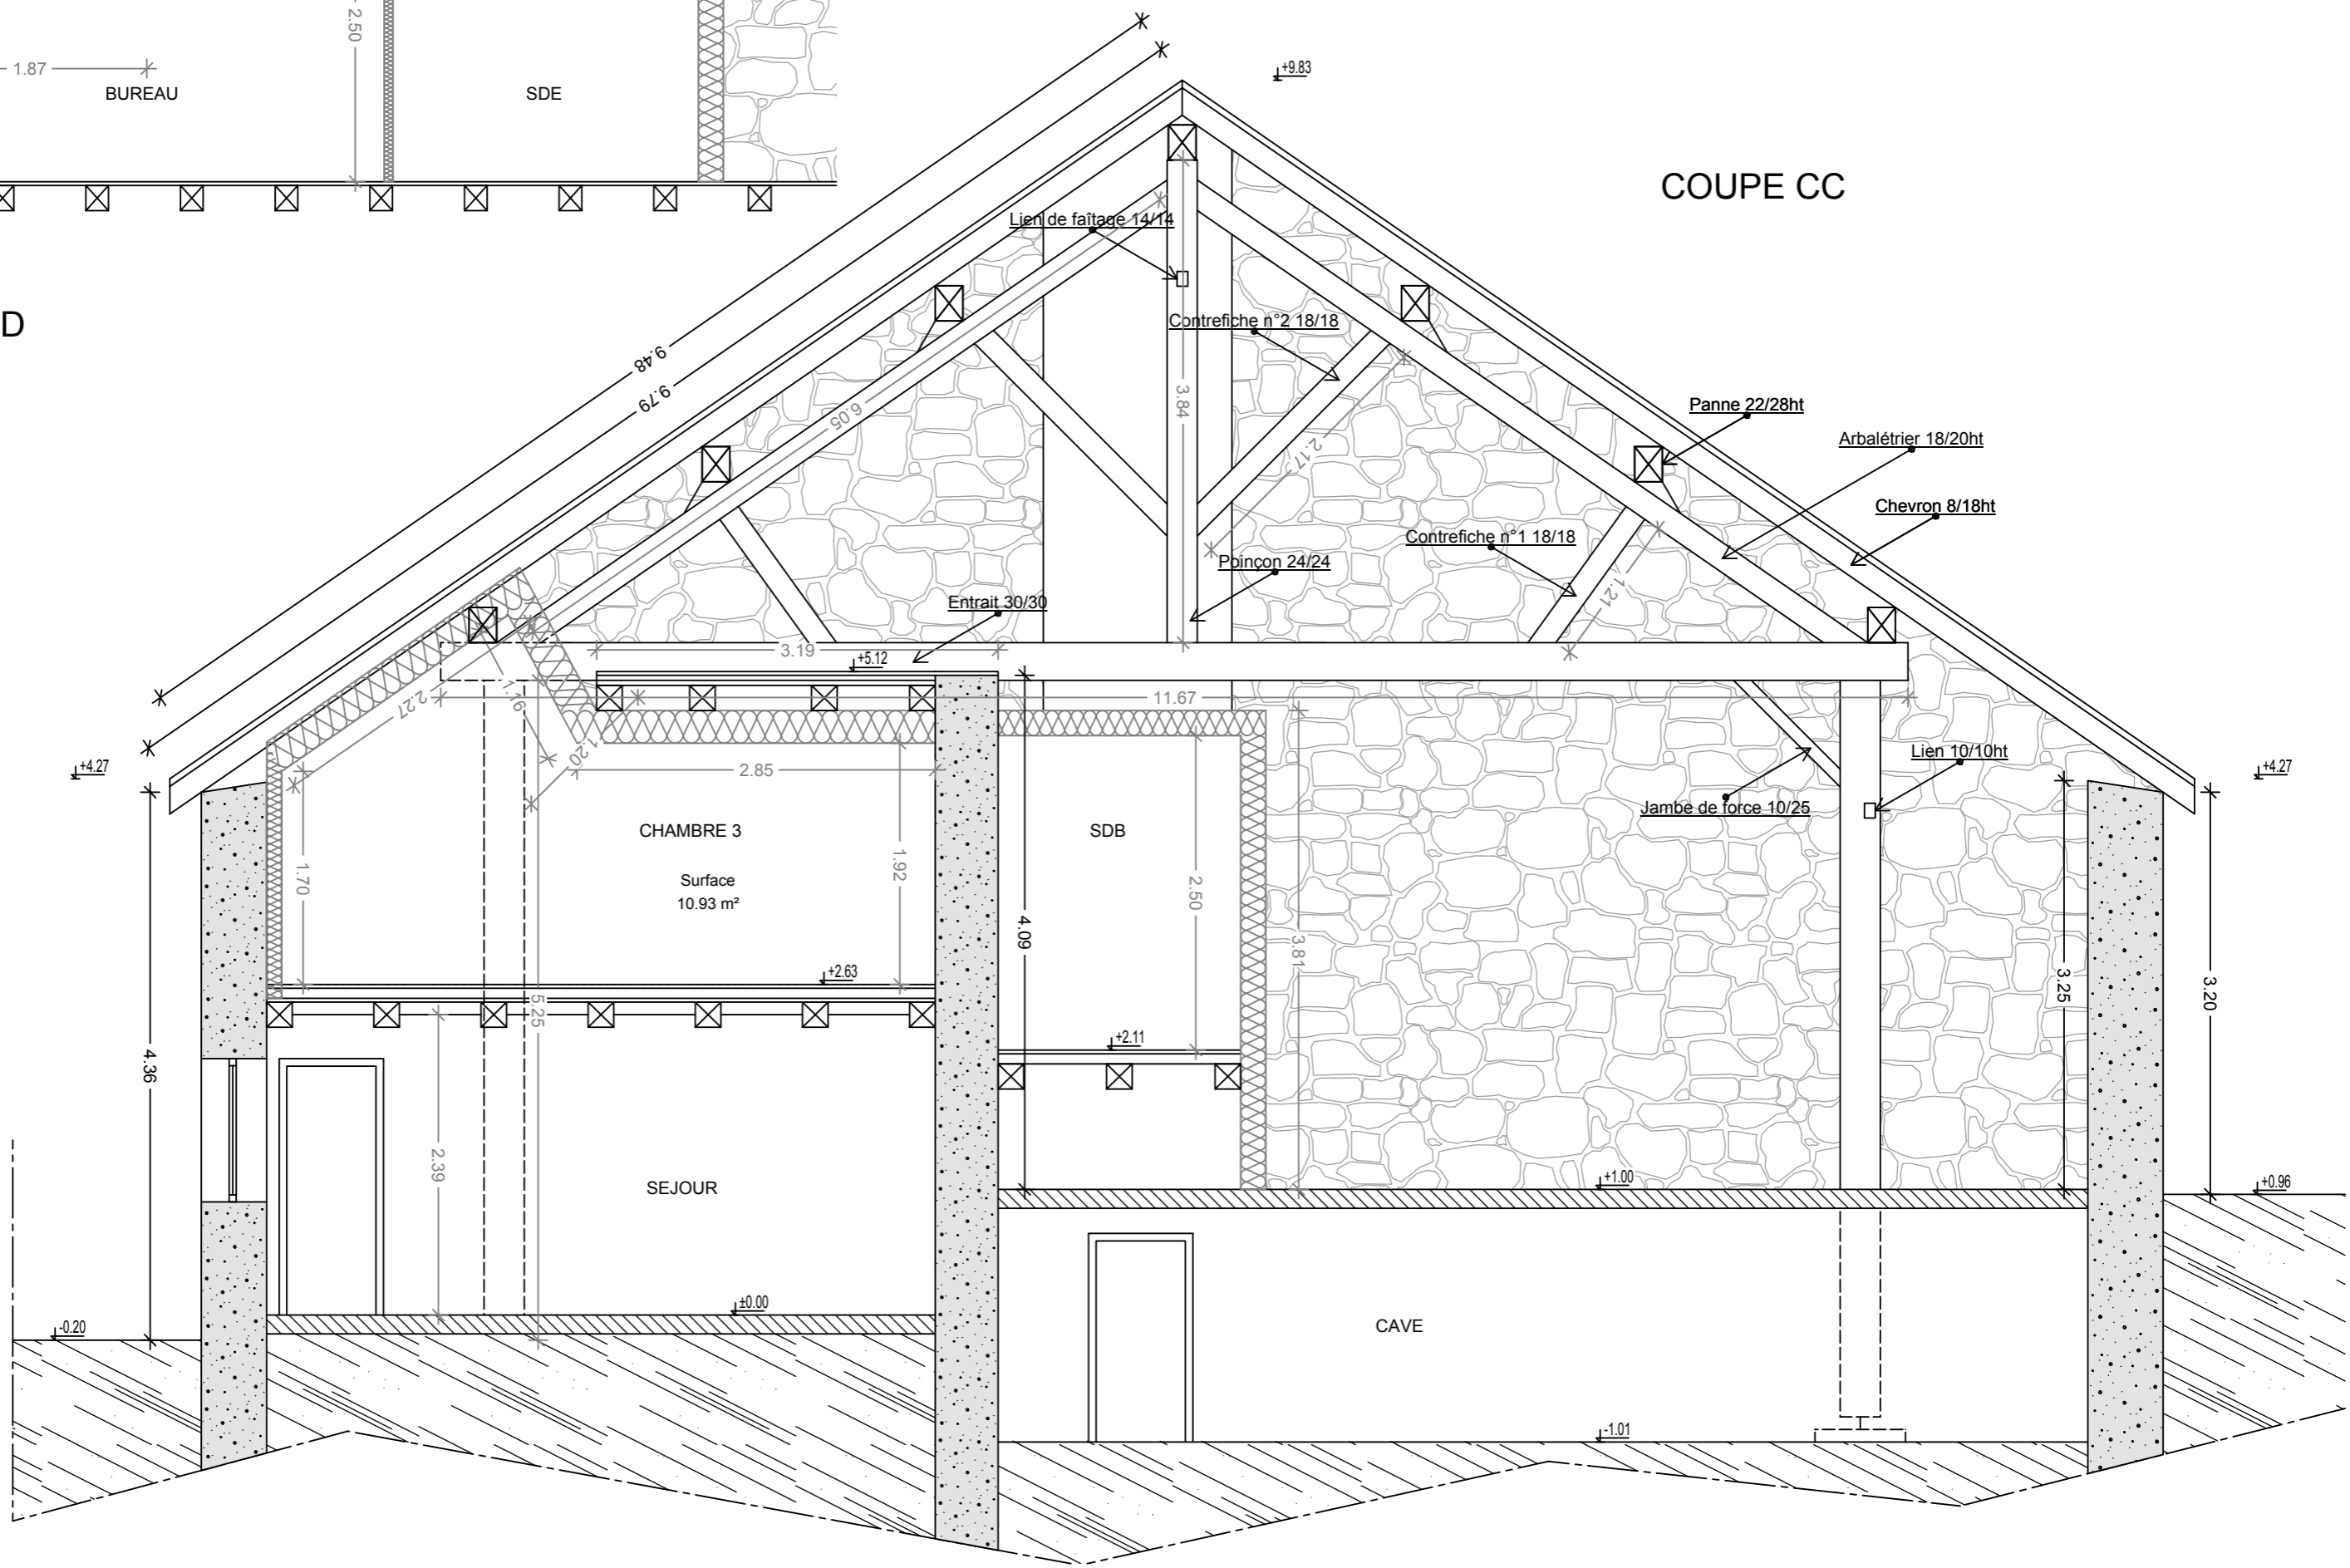

SARL VALENTIN EXPERTISES
14, rue de Rain
88520 BAN DE LAVELINE
Tél : 03 29 51 74 12
Fax : 03 29 51 60 24
valentinexpertises@gmail.com

Nom du plan	Echelle	DATE d'impression	
Coupe CC-DD A3 Pa	1/50	18/11/2015	
N° de dossier	Indice	DATE du sinistre	
3286115LV/	A	20/07/2012	

COUPE DD

COUPE CC